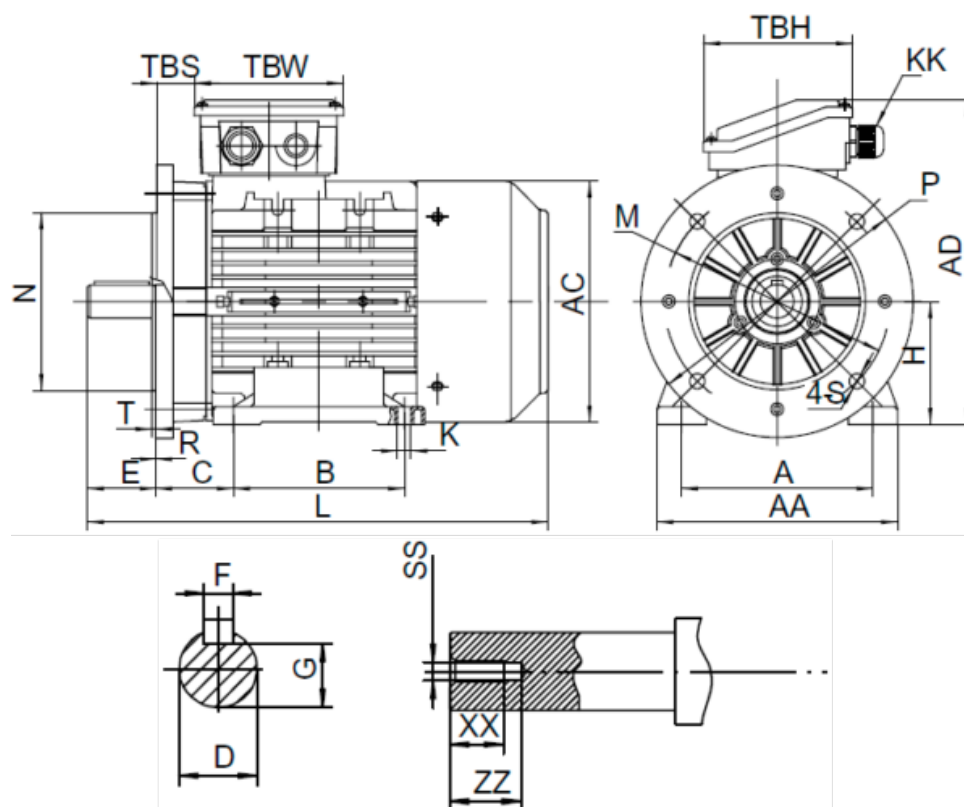

Varenummer: 25160001241740

Beskrivelse: Kleedrive T2A 631-4 0.12kw 1400 o/min UL/CSA
3x230/400V 50HZ IP55 B35 PTO

Mål

A = 100	F = 4	TBW = 98
AA = 124	G = 8.5	XX = 10
AC = Ø122	H = 63	ZZ = 14
AD = 170	HD = 107	
B = 80	L = 215	
C = 40	SS = M4	
D = Ø11	TBH = 98	
E = 23	TBS = 10	